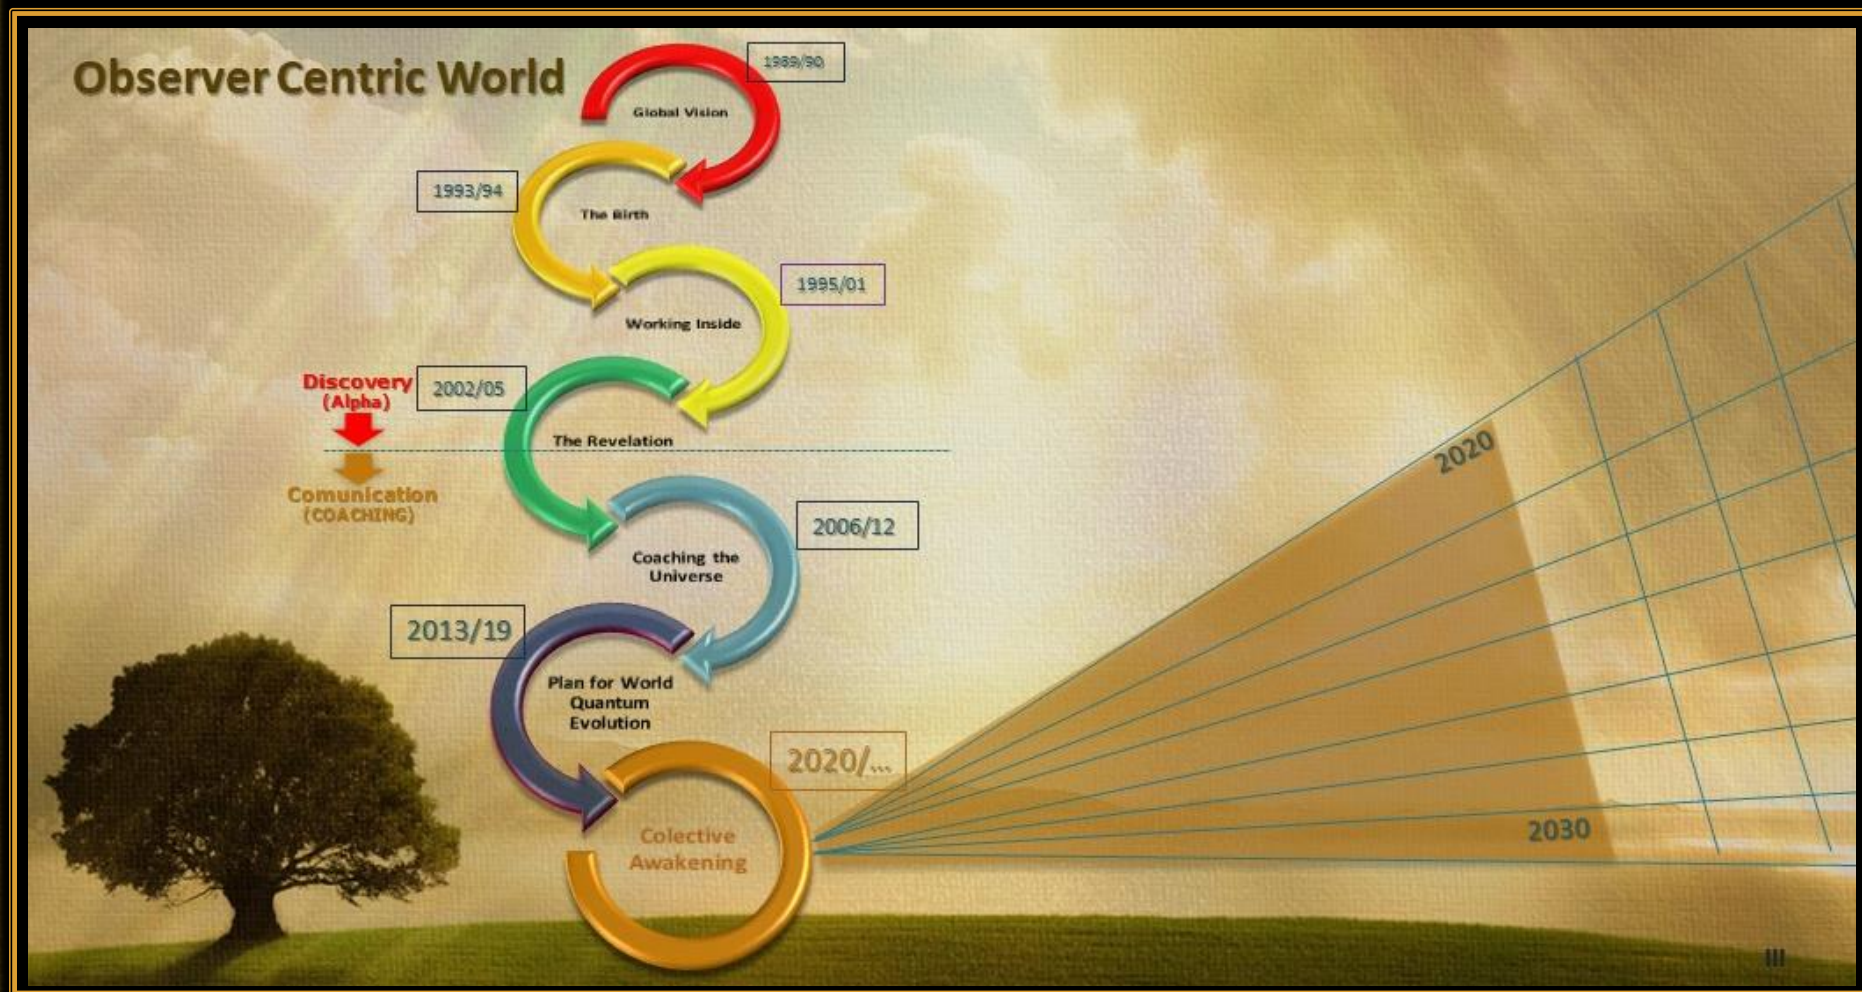

A Cosmic Journey from Alpha to Omega